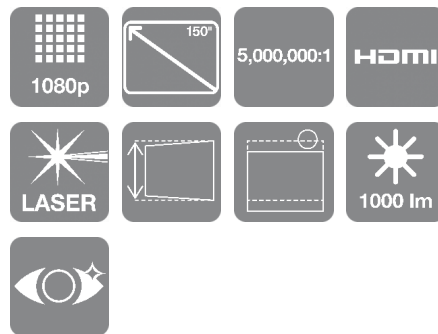

DATASHEET / BROCHURE

KEY FEATURES

- **Минилазерен телевизионен проектор**
  Дори когато проекторът е поставен близо до стената, уголемете любимите си филми, игри и спортни събития у дома до размер на екрана 150 инча
- **Интелигентно домашно забавление**
  Гледайте повече от 400 000* филма и епизода – всичко на едно място. Google TV събира любимото Ви съдържание от всички приложения и абонаменти и ги организира специално и точно за Вас
- **Дълготрайно решение**
  Благодарение на издръжливия лазерен светлинен източник на този модел можете да се забавлявате в продължение на до 10 години*
- **Картина с превъзходно качество**
  Изображенията изглеждат по-ярки и ярки с технологията 3LCD от Epson, до три пъти по-ярки цветове от сравнимите едночипови DLP проектори*
- **Свежо лесен за използване**
  Включете, свържете се и пуснете. Достъп до незабавно забавление у дома или в движение.

EPSON®